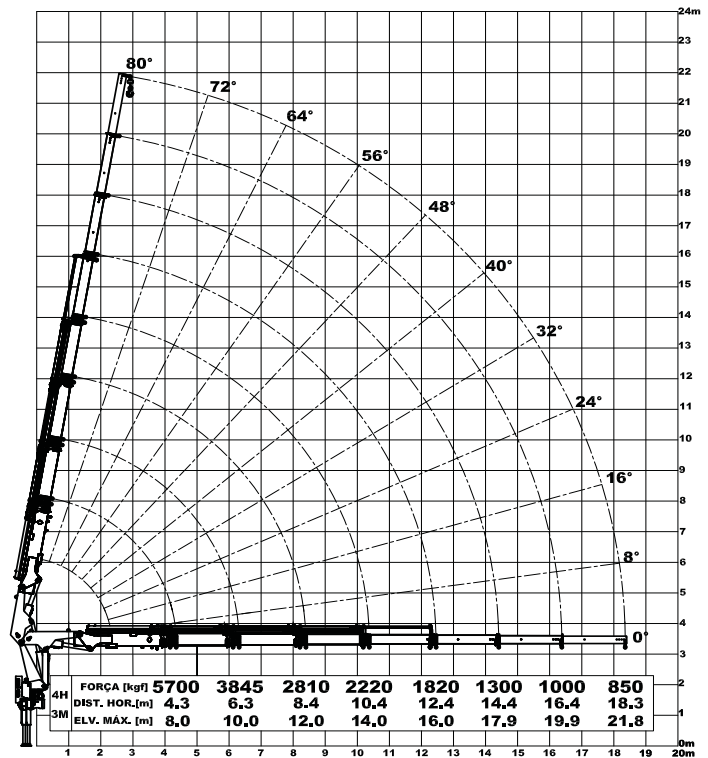

AGE 25.0

ARGOS

RENDIMIENTO TOTAL

La Hidrogrúa ARGOS AGE 25.0 es una Grúa Hidráulica de alto rendimiento, con un alcance vertical de hasta 21,8 m y un alcance horizontal máximo de 18,3 m, ideal para trabajos exigentes que requieren gran capacidad de carga y precisión. Con un momento de carga útil de 25 tm, este equipo combina potencia, robustez estructural y eficiencia operativa.

Su diseño compacto y eficiente garantiza movimientos controlados y seguros, incluso en las condiciones más exigentes. La Hidrogrúa ARGOS AGE 25.0 es una herramienta confiable y versátil, perfecta para aplicaciones en construcción, logística pesada y servicios industriales.

AGE 25.0

ARGOS

CARACTERÍSTICAS

Momento de carga útil	25,0tm
Versiones	4 Extensiones hidráulicas y 3 manuales
Capacidad de carga	5.700kg a 4,3m
	3.845kg a 6,3m
	2.810kg a 8,4m
	2.220kg a 10,4m
	1.820kg a 12,4m
	1.300kg a 14,4m
1.000kg a 16,4m	
850kg a 18,3m	
Alcance máximo vertical	21,8m
Alcance máximo horizontal	18,3m
Ángulo de giro	375°
Presión de trabajo	280bar
Peso del equipo	3.235kg
Espacio aproximado para montaje	1.250mm
PTB mínimo para instalación	23.000kg
Kit de montaje	1.066kg
* kit montaje, plataforma de operaciones, sobre chasis, toma de fuerza y bomba hidráulica	

DIMENSIONES (EN MM)